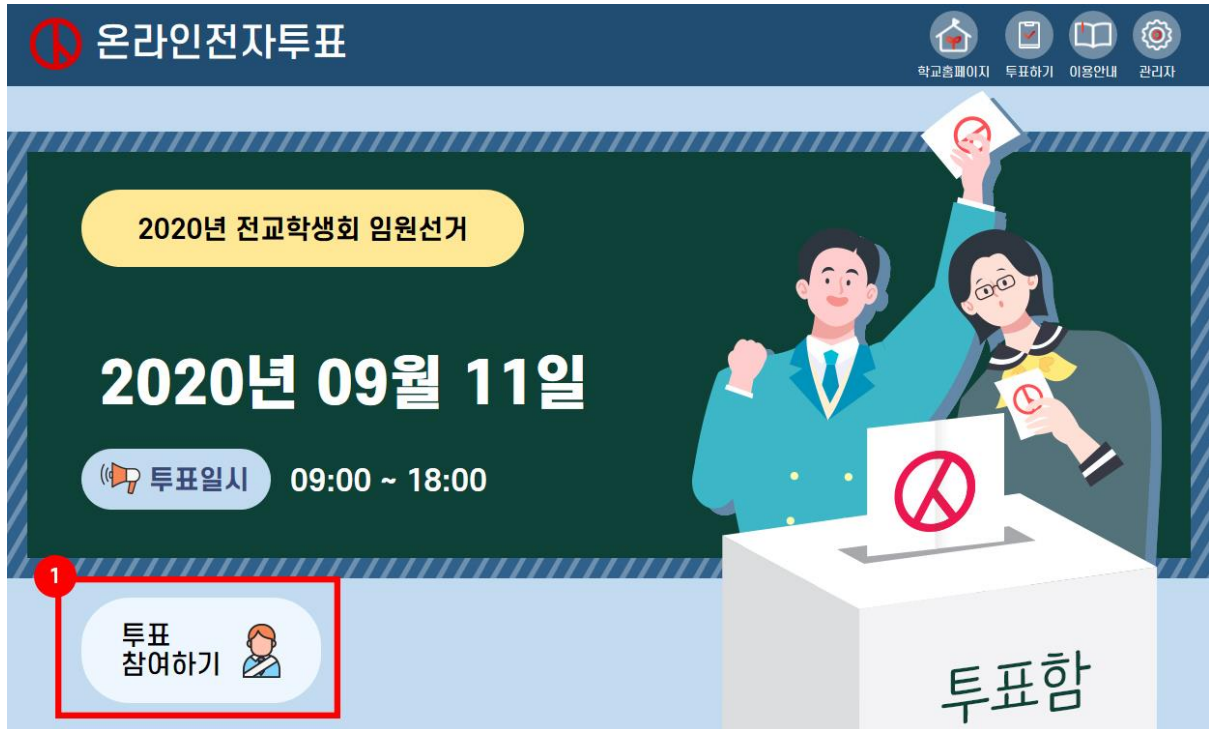


온라인 전자투표 매뉴얼

(주)엑스메카

목차

제 1 장 메인 화면	3
1. 투표 시작 전	3
2. 투표 시작	4
3. 투표 종료	5
제 2 장 공약 보기	6
1. 후보 및 공약 보기	6
제 3 장 투표 하기	7
1. 후보 선택	7
2. 인증번호 입력 및 투표 완료	8
제 4 장 결과 확인	9
1. 투표 결과 보기	9

제1장 메인 화면

1. 투표 시작 전

①투표가 실시되는 날짜를 확인 하실 수 있습니다

②후보공약보기 버튼이 표시됩니다.

제1장 메인 화면

2. 투표 시작

투표참여하기 버튼이 ①과 같이 표시됩니다.

제1장 메인 화면

3. 투표 종료

지난 투표 결과보기 버튼이 표시되어

온라인으로 진행된 투표들 중

결과공개로 설정된 선거들의 결과만 확인 하실 수 있습니다.

제2장 공약 보기

1. 후보 미리 보기

후보들의 목록을 확인 할 수 있으며 ① 소개 및 공약을 클릭 시 자세한 공약사항을 확인 할 수 있습니다.

제3장 투표 하기

1. 후보 선택

The screenshot shows the '온라인전자투표' (Online Electronic Voting) interface. At the top, there are navigation icons for '학교홈페이지' (School Home Page), '투표하기' (Vote), '이용안내' (User Guide), and '관리자' (Admin). The main heading is '2020년 전교학생회 임원선거 전교학생회 임원선거' (2020 National Student Council Executive Election). Under the heading, there is a section for '회장 후보' (President Candidate) with two candidates: '기호 1번 부회장' (Candidate 1, Vice President) and '기호 2번 나회장' (Candidate 2, Student Council President). Each candidate has a '소개 및 공약' (Introduction and Promise) button and a '투표하기' (Vote) button. A red box highlights the '투표하기' button for Candidate 1, with a red circle containing the number '1' next to it. Below the candidates, there is a large button labeled '투표제출하기' (Submit Vote) with a hand icon pointing to a ballot box, highlighted by a red box with a red circle containing the number '2' next to it.