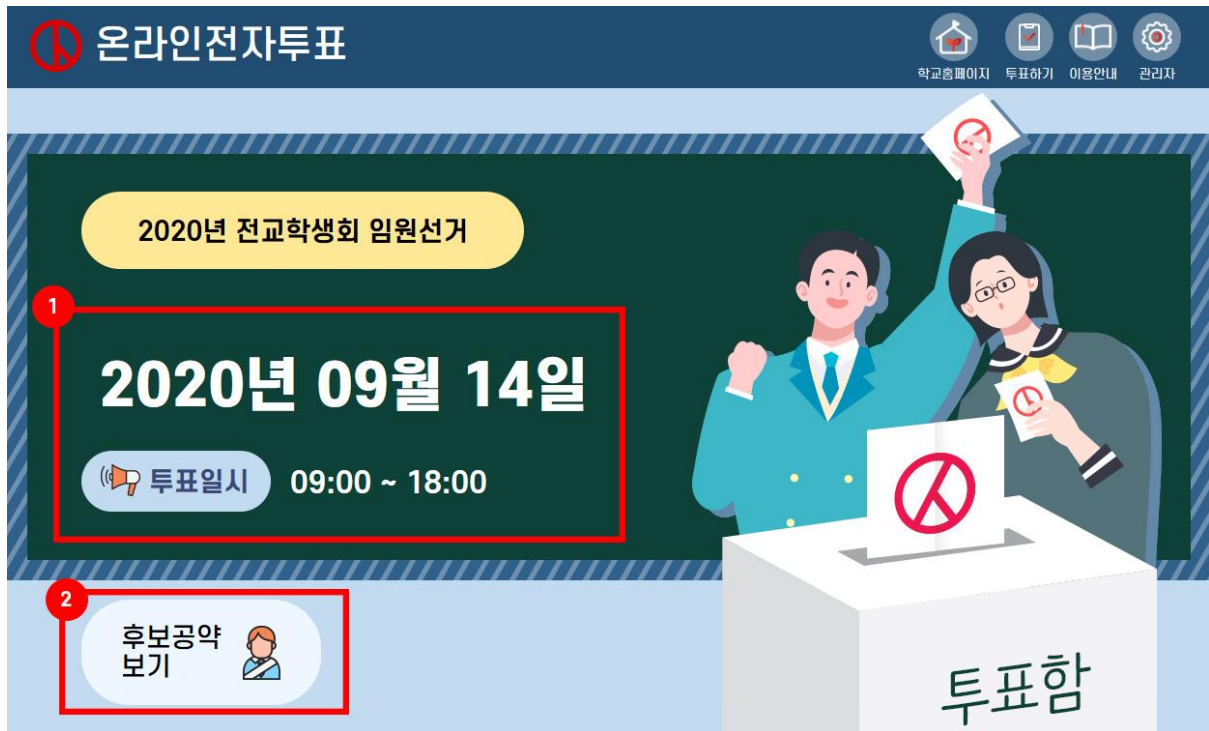


온라인 전자투표 매뉴얼

(주)엑스메카

목차

제 1 장 메인 화면	3
1. 투표 시작 전	3
2. 투표 시작	4
3. 투표 종료	5
제 2 장 공약 보기	6
1. 후보 및 공약 보기	6
제 3 장 투표 하기	7
1. 후보 선택	7
2. 인증번호 입력 및 투표 완료	8
제 4 장 결과 확인	9
1. 투표 결과 보기	9

제1장 메인 화면

1. 투표 시작 전

①투표가 실시되는 날짜를 확인 하실 수 있습니다

②후보공약보기 버튼이 표시됩니다.

제1장 메인 화면

2. 투표 시작

투표참여하기 버튼이 ①과 같이 표시됩니다.

제1장 메인 화면

3. 투표 종료

지난 투표 결과보기 버튼이 표시되어

온라인으로 진행된 투표들 중

결과공개로 설정된 선거들의 결과만 확인 하실 수 있습니다.

제2장 공약 보기

1. 후보 미리 보기

후보들의 목록을 확인 할 수 있으며 ① 소개 및 공약을 클릭 시 자세한 공약사항을 확인 할 수 있습니다.

제3장 투표 하기

1. 후보 선택

The screenshot shows the '온라인전자투표' (Online Electronic Voting) interface. At the top, there are navigation icons for '학교홈페이지' (School Home Page), '투표하기' (Vote), '이용안내' (User Guide), and '관리자' (Admin). The main heading is '2020년 전교학생회 임원선거 전교학생회 임원선거' (2020 National Student Council Executive Election). Under the heading, there is a section for '회장 후보' (President Candidate) with two candidates: '기호 1번 부회장' (Candidate 1, Vice President) and '기호 2번 나회장' (Candidate 2, Student Council President). Each candidate has a '소개 및 공약' (Introduction and Promise) button and a '투표하기' (Vote) button. A red box highlights the '투표하기' button for Candidate 1, with a red circle containing the number '1' next to it. Below the candidates, there is a large button labeled '투표제출하기' (Submit Vote) with a hand icon pointing to a ballot box, highlighted by a red box with a red circle containing the number '2' next to it.